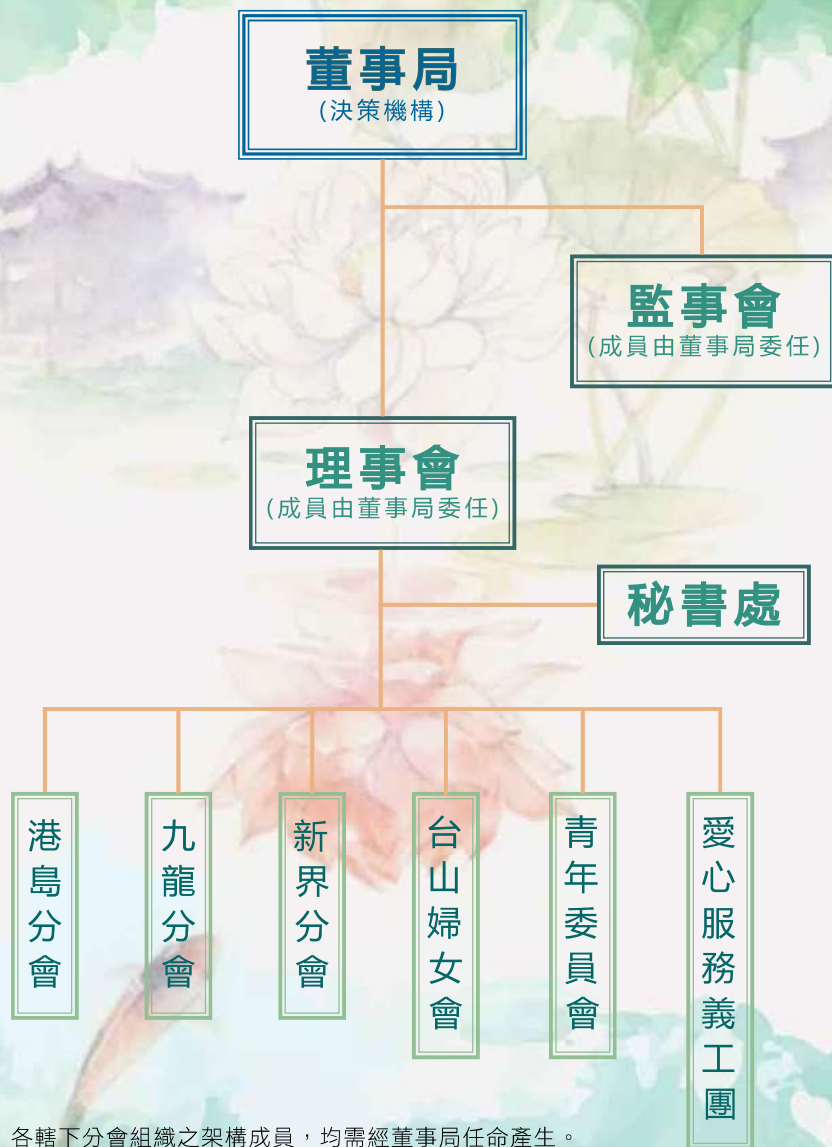

# 組織架構

各轄下分會組織之架構成員，均需經董事局任命產生。

## 主席

陳榮濂 先生 銅紫荊星章 太平紳士